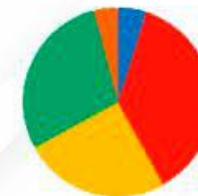

Sessões
média por mês

00:12:23

Duração/Sessão
média por mês

Perfil do Público

65%
masculino

78%
Superior incompleto
Superior completo
Pós-graduação

Sudeste 47%
Sul 21%
Centro-oeste 16%
Nordeste 11%
Norte 5%

Até 20 anos 5%
De 20 à 30 anos 37%
De 30 à 40 anos 25%
De 40 à 60 anos 29%
Acima de 60 anos 4%

Perfil do Público

Ocupação:

Produtores Rurais	Professores
Empresas Públicas e Privadas	Pesquisadores
Instituições Governamentais	Estudantes
Associações	Visitantes Internacionais
Cooperativas Agropecuárias	Outros